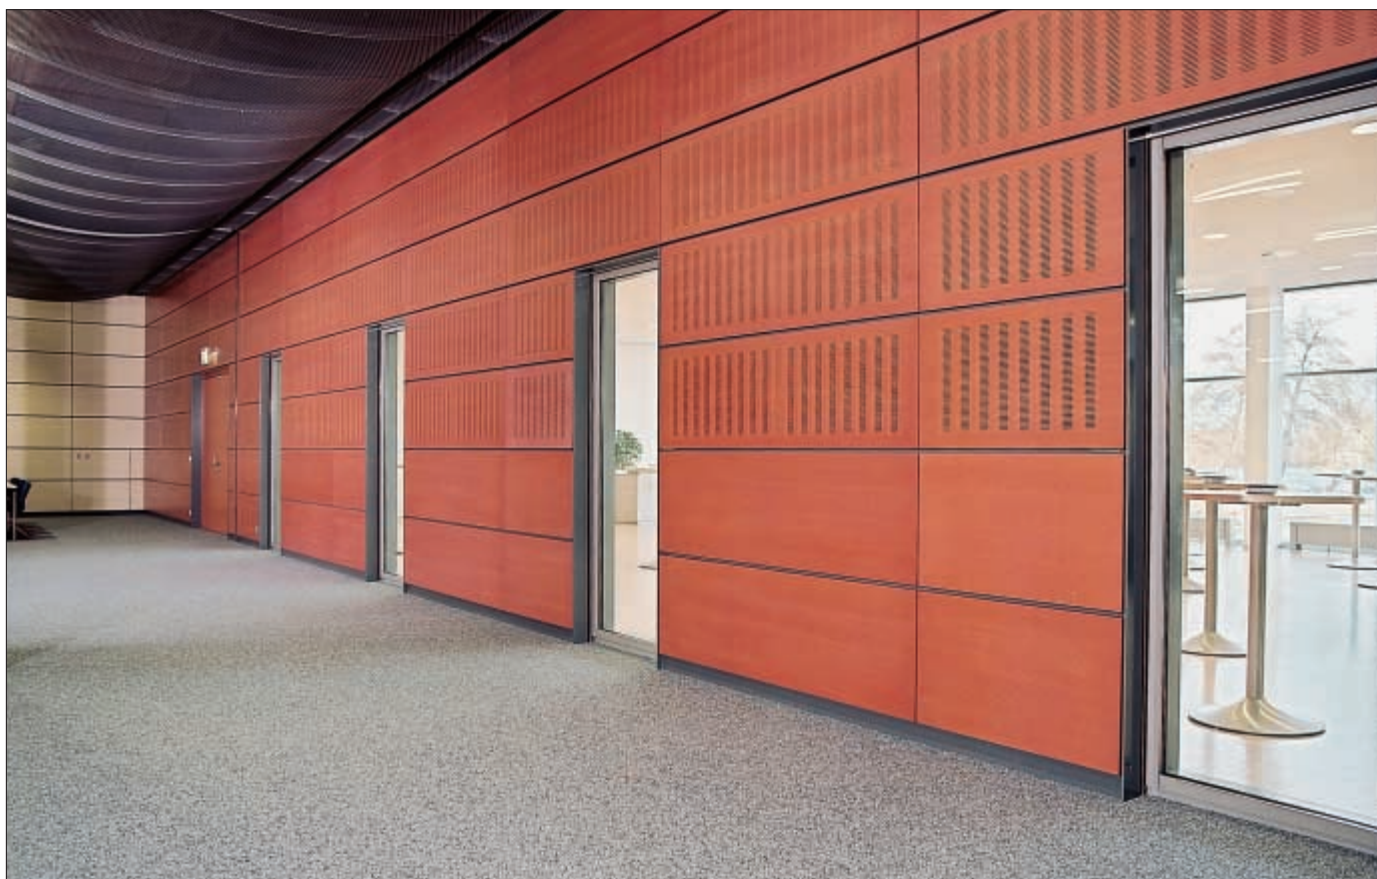

Nüsing-akustické obklady stěn

Děrované nebo drážkované desky, v obou provedeních, je možno použít na akustický obklad stěn.

Na přání včetně montáže zahrnující podkladovou konstrukci.

Prosím vyžádejte si detailní prospekt, kde naleznete:

- podrobný popis produktu
- zkušební protokoly
- výkresy pro zhotovení podkladové konstrukce