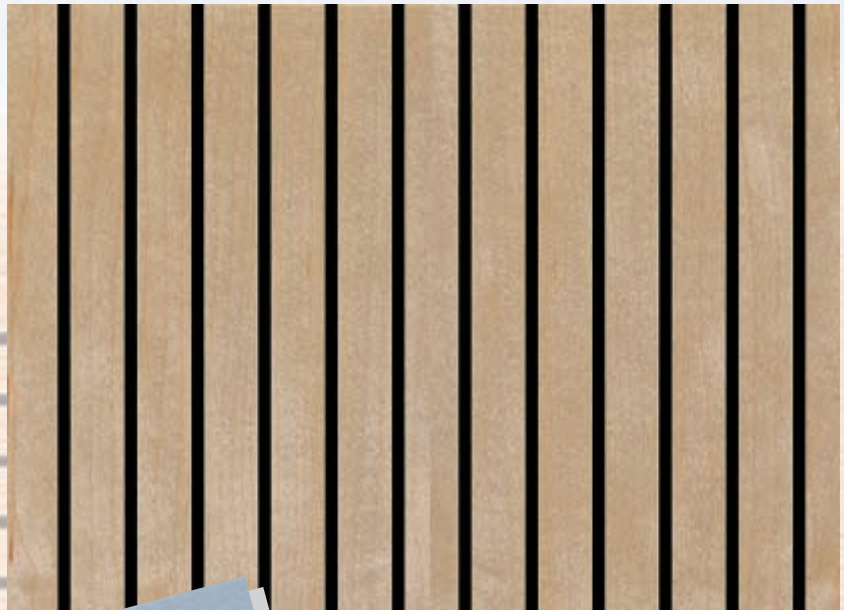

Nüsing-akustický drážkovaný panel