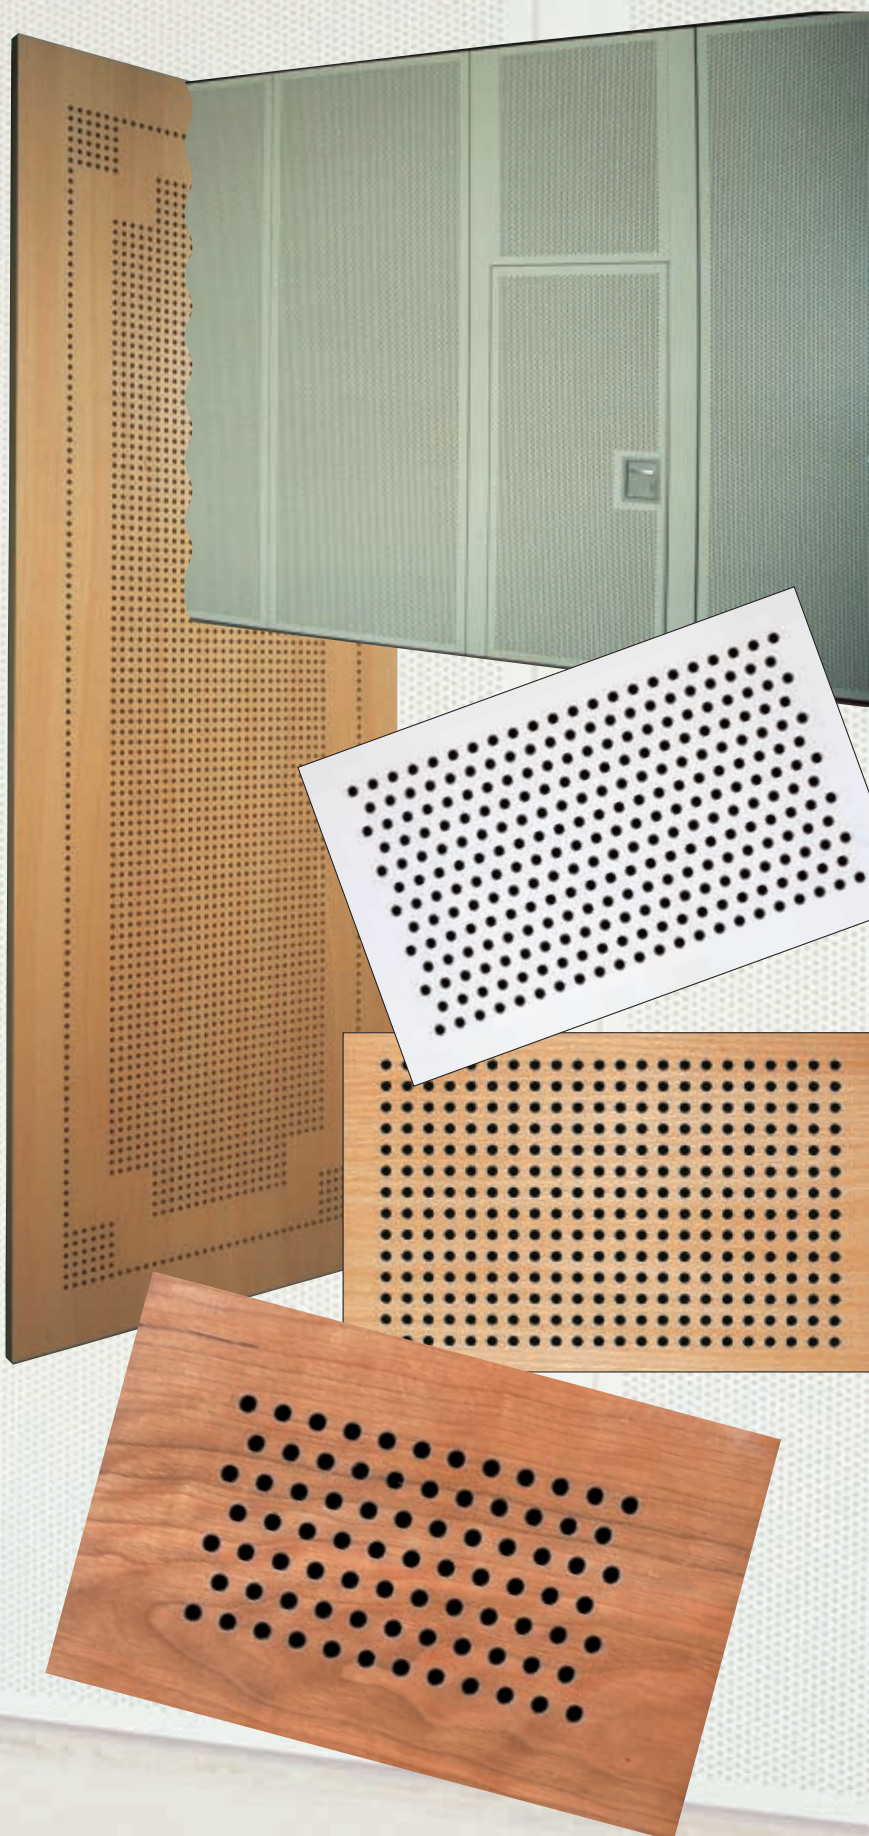

Nüsing-akustické děrované panely

Akustické panely –
dle DIN EN 20354 s
protokolem o zkoušce

MDF-desky:
B2 / B1

Rastr:
8 / 16 / 32 mm

Děrování:
3 - 10 mm průměr
paralelní uspořádání nebo do
vazby

Tloušť'ka:
16 - 24 mm

Popis panelů:
MDF-deska
s obvodovým rámem
2-krát černá průzvučná
tkanina
1-krát minerální vata

Velikosti desek:
1280 x 3800 mm
(dle typu)

Povrchy:
- lamino
- dřevěná dýha
- lakováno dle RAL

Děrovaný akustický panel Nüsing Vám nabízí ideální kombinaci akustického povrchu a vzduchové neprůzvučnosti na mobilní příčce. Díky individuálnímu zpracování máte možnost určit děrování desek a jejich skladbu na základě požadavků akustika. Také povrch desek přizpůsobíme Vaším individuálním požadavkům.

[Vyžádejte si prosím náš
podrobný prospekt.](#)